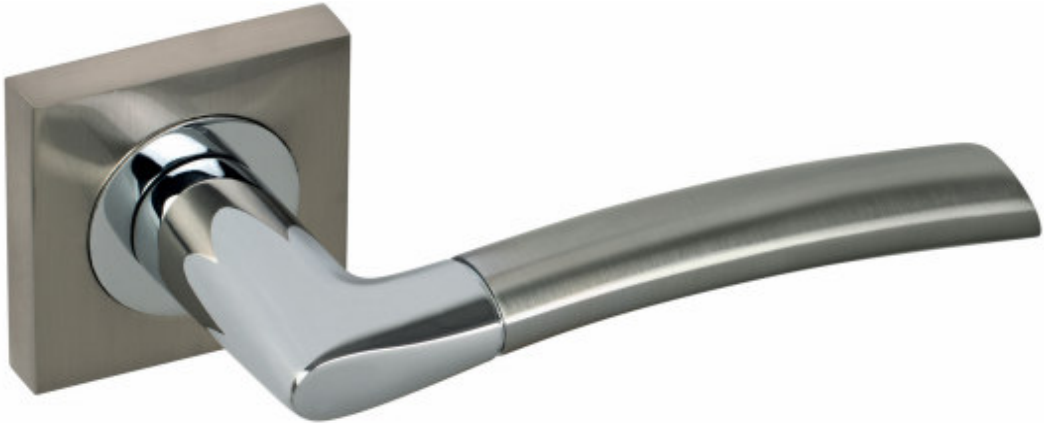

DIVALFER

FICHA TÉCNICA: 716 60 SERIE GAIA MANIVELA CON ROSETA

CARACTERÍSTICAS

- Juego manillas Gaia on roseta cuadrada
- Manivela fabricada en Zamak de alta calidad. Para puertas interiores de paso y entradas de uso residencial y público.
- Incluye cuadradillo de 8mm y fijaciones para su instalación.
- Medidas:
- Acabados disponibles: