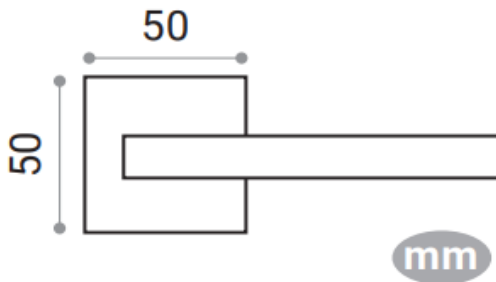

DIVALFER

FICHA TÉCNICA: 716 60 SERIE GAIA MANIVELA CON ROSETA

CARACTERÍSTICAS

- Juego manillas Gaia on roseta cuadrada
- Manivela fabricada en Zamak de alta calidad. Para puertas interiores de paso y entradas de uso residencial y público.
- Incluye cuadradillo de 8mm y fijaciones para su instalación.
- Medidas:
- Acabados disponibles: